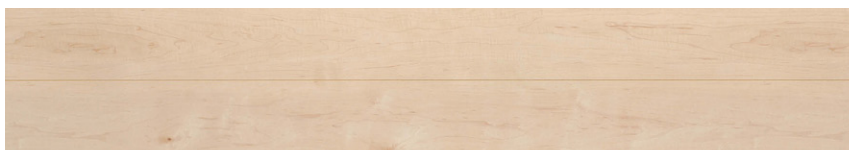

〈メープル柄〉
YN71-50

¥29,000/梱(6枚・3.3㎡)
(¥8,790/㎡)