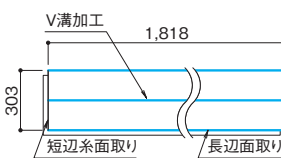

広幅デザインが魅力の銘木柄の化粧床材

戸建用一般床材/特殊加工化粧シート床材

ハピアフロア 銘木柄 hapia premier

目安価格

¥232,000

/16畳

㎡単価

¥8,790

/㎡

※目安価格は、およそ16畳分の材料費を表示しています。

銘木の持つ意匠の美しさと
流行の広幅デザインが
一層豪華で个性的なお部屋に
演出してくれます。

設計・施工情報

- 捨張工法
- 上履用
- 12mm厚

公的認定・業界団体に関する表記

- F☆☆☆☆
- 4VOC
  基準適合

表面素材

- シート化粧
- オレフィン

表面仕上げ

- 艶消し

こだわり性能

低VOC	抗菌	すべりに配慮	ホットカーペット対応
床暖房対応可	凹み傷が付きにくい	引っかき傷が付きにくい	すり傷に強い
車イスOK	耐キャスター	ワックス不要	汚れに強い
水濡れに強い	ペット配慮【滑】【傷】【汚】	ペット対応【傷】【汚】	ペット対応

よりリアルな銘木柄を再現した化粧シートを採用。151.5mmの広幅デザインです。

引きずり傷や凹み傷に強いので、キャスター付きイスや車イスもご使用いただけます。

ワックス掛けが不要でお手入れが簡単です。

建具とのおすすめコーディネート

色柄名	建具の色柄略記号													
	ハピアプレミア						ハピアプレミア 銘木ウッド調							
	LH	LL	LT	LW	XH	XD	TH	HH	HL	HA	HT	HW	HK	
アッシュ柄	●	○	○	○	●	○	●	○	○	○	○	○	○	○
シカモア柄	○	○	○	○	○	○	○	○	○	○	○	○	○	○
メープル柄	○	○	○	○	○	○	○	○	○	○	○	○	○	○
メープル柄(ベージュ)	○	●	○	○	○	○	○	○	●	○	○	○	○	○
オーク柄	○	○	○	○	○	○	○	○	○	○	○	○	○	○
チェリー柄	○	○	●	○	○	○	○	○	○	○	○	○	○	○
ウォールナット源平柄	○	○	○	○	○	○	○	○	○	○	○	○	○	○
ウォールナット柄	○	○	○	●	○	○	○	○	○	○	○	○	○	○

- ●:同系色コーディネート
- ◎:同系色以外のおすすめコーディネート
- ○:コーディネート可能

※コーディネートにつきましては、巻末資料「素材感コーディネートのご案内」もご覧ください。

仕様

- サイズ: 12mm厚さ、303×1,818mm
- 梱包・入数: ダンボールケース6枚(3.3㎡)入り
- 梱包重量: 約22kg/梱
- 基材: 2.7mm 特殊MDF+エコ合板
- 表面: 特殊強化フィルム
- 縁加工: 四辺本実加工、縦V溝加工、長辺面取り・短辺糸面取り
- ホルムアルデヒド規制: F☆☆☆☆ JAS(複合フローリング)

■平面図

■断面形状

ご注意 ご使用にあたり、ご注意・ご理解いただきたいこと

- ■使用上のご注意について、詳細は「[フロアのご使用上のご注意(P.145~148)](#)」をご覧ください。
- ■ワックスは必要ありません。お客様の都合によりワックス掛けされる場合は、DKワックスネオ(→P.118)をご使用ください。艶の低いワックスをお求めの場合は、DKワックスネオ 艶消しタイプを
- ■キャスターの使用頻度が高い箇所は、カーペットなどを敷いて床を保護してください。

ご注意 ご採用・施工などにあたり、ご注意・ご理解いただきたいこと