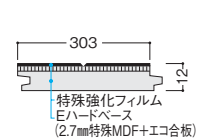

■断面形状

ご注意 ご使用にあたり、ご注意・ご理解いただきたいこと

- ■使用上のご注意について、詳細は「[フロアのご使用上のご注意(P.145~148)](#)」をご覧ください。
- ■ワックスは必要ありません。お客様の都合によりワックス掛けされる場合は、DKワックスネオ(→P.118)をご使用ください。艶の低いワックスをお求めの場合は、DKワックスネオ 艶消しタイプを
- ■キャスターの使用頻度が高い箇所は、カーペットなどを敷いて床を保護してください。

ご注意 ご採用・施工などにあたり、ご注意・ご理解いただきたいこと

- ■施工前には必ず仮並べを行い、色柄のバランスを確認してください。
- ■本製品は捨張工法専用フロアです。床下地が床として十分な強度を持つよう施工されていることを必ずご確認のうえ、施工してください。
- ■開梱時は梱包ケースの木口から引き抜かないでください。フロア表面を傷める可能性があります。
- ■本製品を下地に固定する場合は、釘(スクリューネール38mm長さ又はフロアステーブル38mm長さ肩幅4mm以上)、捨て張り工法用ボンド併用で施工してください。釘打ちは、製品の長辺雄実部に150mmピッチで釘打ちし、短辺雄実部に2箇所以上釘打ちしてください。
- ■床暖房パネルの仕上げ材として使用される場合は、長辺雄実部に303mmピッチで釘打ちし、長辺および短辺雄実下部に接着剤を塗布し、短辺雄実部に2箇所以上釘打ちしてください。
- ■材料切削時に発生する粉塵により、稀にしゃみや鼻水の症状が発生する場合がございます。毒性はありませんが、マスクやメガネによる保護をして作業してください。

関連情報

設計・施工(別冊)	P.5~8
ご注意情報	P.145~148
専用部材	P.110・116~118