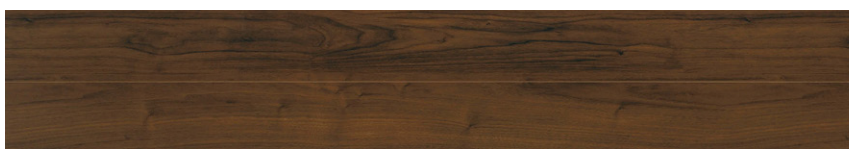

〈ウォールナット柄〉
YN71-70

¥29,000/梱(6枚・3.3㎡)
(¥8,790/㎡)

施工関連情報

- ●あたたかツイン12-FS、はるびよりツイン12の仕上げ材として使用できます。
- ●温水式床暖房の小根太入り温水マットタイプ用仕上げ材としても使用できます。
- ●床暖房の発熱パネルのタイプはP.136でご確認ください。

玄関にご使用の場合

「ハピアフロア玄関造作材
銘木柄」との併用をおすすめ
します。

詳しくは **→P.110**

※写真は
(シカモア柄)

※写真は
(シカモア柄)

※芯同梱

※写真は
(シカモア柄)

「ハピアプレミア(銘木ウッド調)」
シリーズとのコーディネートをお
すすめします。

詳しくは **→P.387**

●ご注文は青で表示の品番をご連絡ください。●価格・仕様は2015年10月現在。予告なく変更する場合があります。●掲載価格はメーカー希望小売価格で、消費税・施工費は含まれておりません。
●写真は印刷のため実物の色や材質感とは異なる場合があります。実物サンプル等でお確かめください。●天然木・シート化粧の製品はそれぞれ木目・色調が異なります。ご了承ください。