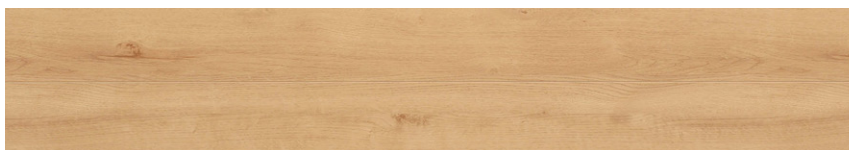

¥29,000/梱(6枚・3.3㎡)
(¥8,790/㎡)

〈メープル柄(ベージュ)〉 **新製品**
YN71-53

¥29,000/梱(6枚・3.3㎡)
(¥8,790/㎡)

〈オーク柄〉
YN71-30

¥29,000/梱(6枚・3.3㎡)
(¥8,790/㎡)

〈チェリー柄〉
YN71-13

¥29,000/梱(6枚・3.3㎡)
(¥8,790/㎡)

〈ウォールナット源平柄〉
YN71-78