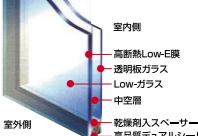

### イシン・サクス20 安心・安全の特徴

◀地熱と超高性能「熱交換換気システム」が標準装備。オリジナルの換気システムを開発。

花粉・アレルギー対策標準装備。▼

花粉を99.8%カットする「アレルノンフィルター」で常にきれいな空気環境にします。

外反射断熱と内断熱とエコ気密パネルの併用。熱を反射する外反射断熱フィルムで家全体を包み込みました。

結露しにくい断熱サッシ「Low-Eガラス」標準装備。▶

振動台実験で実証された耐震仕様。▶  
818gal×4回に耐える地震に強い家。