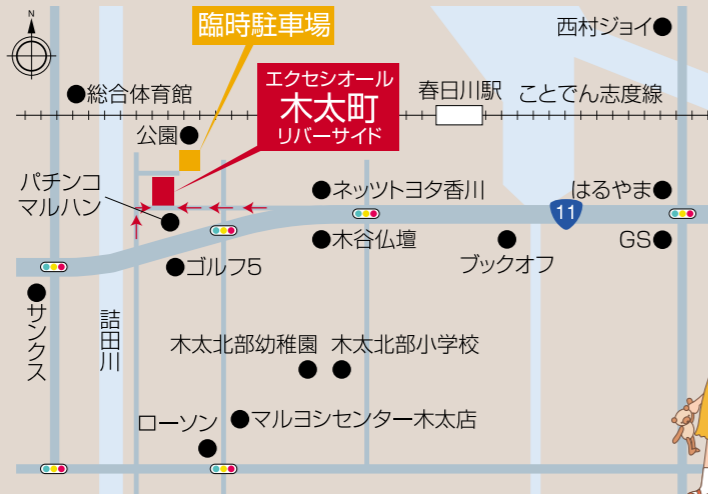

## 12/8(土)9(日) 木太町

明德ホームは、たくさんのご家族の夢を「カタチ」にしてきました。

### 【お客様の声 M様】

設計段階からきめ細かい打ち合わせを重ね、とても気に入る間取りになりました。我が家は来客が多いので、リビングとダイニングにもてなしの気持ちを込めました。お風呂とトイレも広々として、居心地のいい空間に仕上がったと思います。そして料理好きな妻がこだわったキッチン。また、壁紙一つとっても私たちのこだわりを誠心誠意表現してくれた明德ホームさんに感謝しています。

【ナビ検索】  
高松市木太町  
2415-1