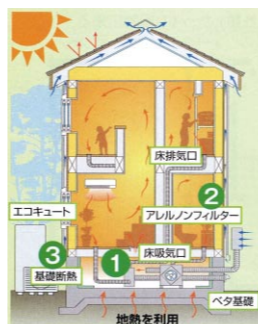

### 【お客様の声 M様】

設計段階からきめ細かい打ち合わせを重ね、とても気に入る間取りになりました。我が家は来客が多いので、リビングとダイニングにもてなしの気持ちを込めました。お風呂とトイレも広々として、居心地のいい空間に仕上がったと思います。そして料理好きな妻がこだわったキッチン。また、壁紙一つとっても私たちのこだわりを誠心誠意表現してくれた明德ホームさんに感謝しています。

【ナビ検索】  
高松市木太町  
2415-1

### イシン・サクス20 安心・安全の特徴

◀地熱と超高性能「熱交換換気システム」が標準装備。オリジナルの換気システムを開発。

花粉・アレルギー対策標準装備。▼

花粉を99.8%カットする「アレルノンフィルター」で常にきれいな空気環境にします。

外反射断熱と内断熱とエコ気密パネルの併用。熱を反射する外反射断熱フィルムで家全体を包み込みました。

結露しにくい断熱サッシ「Low-Eガラス」標準装備。▶

振動台実験で実証された耐震仕様。▶  
818gal×4回に耐える地震に強い家。