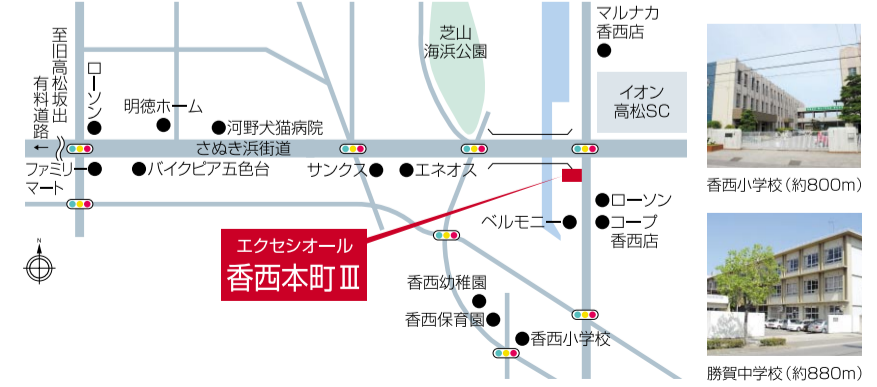

### エクセシオール香西本町Ⅲ

イオンモール 高松徒歩1分!  
 イオン高松SC(約80m)

保育園・小学校・中学校が  
 近く生活便利!!

土地価格  
 坪単価  
**18万円~**

【物件概要】●名称/エクセシオール香西本町Ⅲ●所在地/高松市香西本町●区画数/4区画●地目/宅地●用途/準工業地域●建ぺい率/60%●容積率/200%●校区/香西小学校・勝賀中学校●売主/(株)明德ホーム