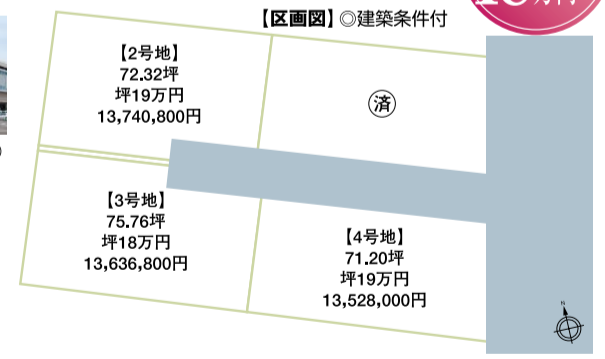

エクセシオール香西本町Ⅲ

イオンモール 高松徒歩1分!
イオン高松SC(約80m)

保育園・小学校・中学校が
近く生活便利!!

土地価格
坪単価
18万円~

【物件概要】●名称/エクセシオール香西本町Ⅲ●所在地/高松市香西本町●区画数/4区画●地目/宅地●用途/準工業地域●建ぺい率/60%●容積率/200%●校区/香西小学校・勝賀中学校●売主/(株)明德ホーム