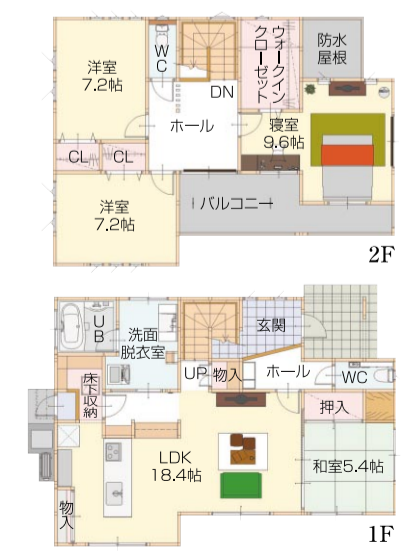

## 「香西本町」完成見学会

**HEIG**  
 H=Human  
 E=Ecology, Eco-Price, Eco-Life  
 I=Idea, Ideal  
 G=Good Design

### モデルハウス販売価格 [土地+建物+外構]

**3,250万円** (税込)

■敷地面積227.18㎡(68.72坪) ■延床面積139.00㎡(42.05坪)