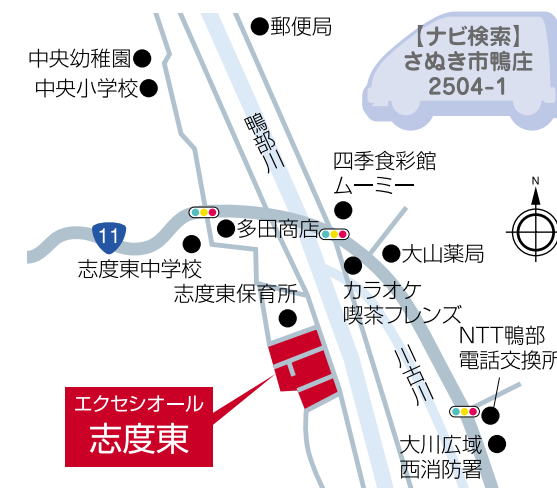

# モデルハウス 特別価格にて お譲りします!

エクセシオール  
志度東

オール  
電化住宅

モデルハウス販売価格 [土地+建物+外構]

1,880万円 (税込)

■敷地面積222.67㎡ (67.35坪) ■延床面積91.08㎡ (27.55坪)

1,880万円借入・35年払い・3年固定金利1.21% (保証料込)  
頭金0円・ボーナス払い0円

※火災保険・登記費用は別途必要です。

【お申し込み方法】◎申し込み証拠金10万円と認印が必要となります。  
◎借り入れ不可等の場合は申し込み金10万円は無利息にて返却致します。

モデルハウスならではの豪華特典付!

エコキュート(リース) 全室照明器具 カップボード

お子様も安心の通学距離♪  
全29区画、駐車3台以上可!

中央小学校(約520m) 志度東中学校(約300m) ムーミー志度店(約310m)

【物件概要】●名称/エクセシオール志度東●所在地/さぬき市鴨庄2504-24 他●区画数/29区画●地目/宅地●用途/非線引都市計画区域●建ぺい率/70%●容積率/200%●校区/中央小学校・志度東中学校●売主/(株)明徳ホーム