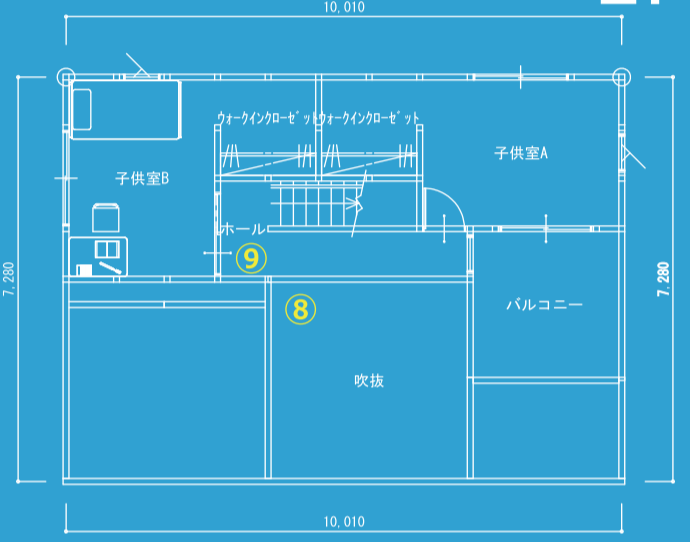

ポイント

1F

開放感とデザイン性のある階段。

内装写真

一連の作業効率で家事を1/2にする働くお母さんの味方。[洗面クロゼット]

2F

地下収納付

半地下収納、防災機能も兼ねられています。

志度東モデルハウス

ぜひお越しいただき、発電の真価をお確かめください！

モデルハウス公開中

和の良さとモダンテイストを融合した新モデル

『未来和風の家』

住所
高松市香西本町754-43(イオンモール高松東隣)

展示場名
イオン前モデルハウス『未来和風の家』

営業時間
AM10:00~PM5:00(定休日:水曜日)
TEL:087-873-2214