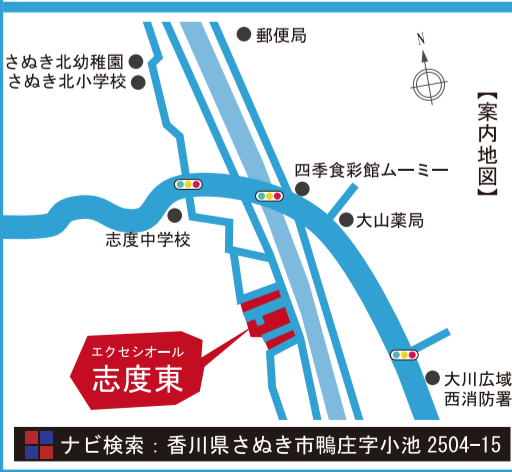

志度東モデルハウス

ぜひお越しいただき、発電の真価をお確かめください！

モデルハウス公開中

和の良さとモダンテイストを融合した新モデル

『未来和風の家』

住所
高松市香西本町754-43(イオンモール高松東隣)

展示場名
イオン前モデルハウス『未来和風の家』

営業時間
AM10:00~PM5:00(定休日:水曜日)
TEL:087-873-2214