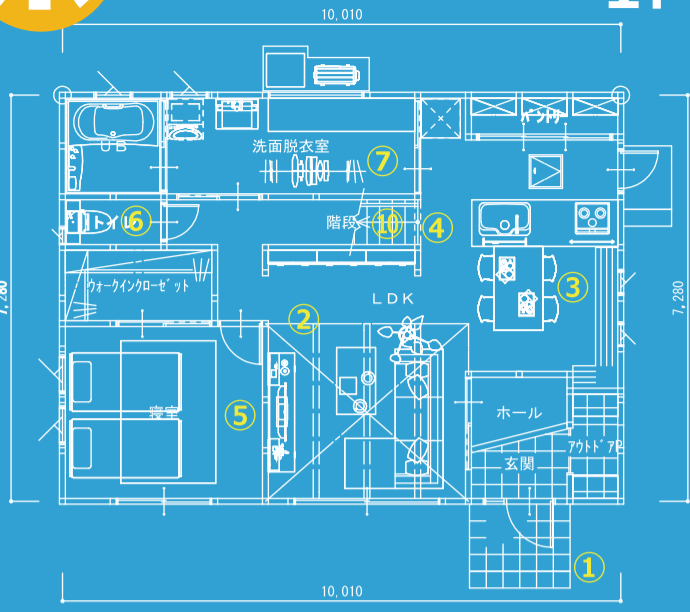

ポイント

1F

開放感とデザイン性のある階段。

内装写真

一連の作業効率で家事を1/2にする働くお母さんの味方。[洗面クロゼット]

2F

地下収納付

半地下収納、防災機能も兼ねられています。