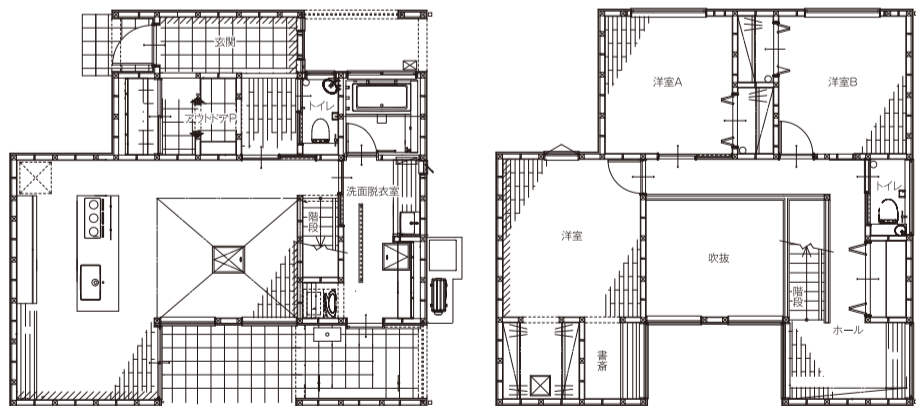

家族のご希望を聞き
 その思いをベースにして決められた広さの中で
 プランを起こします。

世界にたった一つの
 家族の想いの詰まったマイホームを
 本当の意味で実現できるパッケージです。

3

設備
 仕様

POINT

家事にも
 家計にも
 大助かり!

キッチンやバスルーム、フローリング材や
 建具、外壁、屋根材など
 細かい部分にまでしっかりこだわられます。
 豊富な設備・仕様の中から
 ご家族のお好みで自由に
 選んでいただけます!

エクセシオール元山町 モデルハウス

最新情報

Risoing-L

リソーイングーエル

ママきれい7つ星の家

只今施工中...

イメージバス

■1階床面積:55.68㎡(16.84坪) ■2階床面積:56.93㎡(17.22坪)
 ■延床面積:112.61㎡(34.06坪) ■敷地面積:227.77㎡(68.90坪)