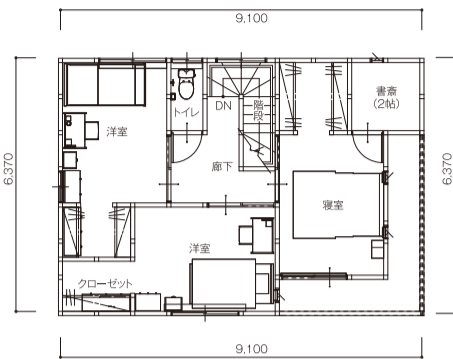

五日間!! 5棟限定!

期間限定販売 やっちゃいます!

只今施工中...

イメージバス

■1階床面積:53.61㎡(16.21坪) ■2階床面積:51.34㎡(15.53坪)
 ■延床面積:104.95㎡(31.74坪) ■敷地面積:217.75㎡(65.86坪)

未来家シリーズ

15 Pack

1

価格

価格が明朗!
 予算通りの住まいが
 実現できます。

家づくりで一番陥りやすいのが、
 コスト面の問題。
 『15パック』なら

すべて含んで1,500万円(税抜)!

そんな心配は御無用のまま
 住まいづくりに専念できます!

2

プラン

お客様の希望を
 叶えます

エクセシオール元山町 モデルハウス

最新情報

Risoing-L

リソーイングーエル

ママきれい7つ星の家

只今施工中...

イメージバス

■1階床面積:55.68㎡(16.84坪) ■2階床面積:56.93㎡(17.22坪)
 ■延床面積:112.61㎡(34.06坪) ■敷地面積:227.77㎡(68.90坪)