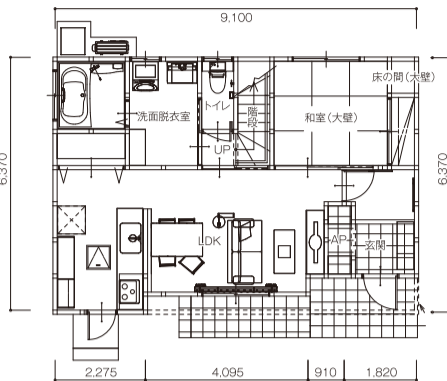

五日間!! 5棟限定!

期間限定販売 やっちゃいます!

只今施工中...

イメージバス

■1階床面積:53.61㎡(16.21坪) ■2階床面積:51.34㎡(15.53坪)
 ■延床面積:104.95㎡(31.74坪) ■敷地面積:217.75㎡(65.86坪)

未来家シリーズ

15 Pack

1

価格

価格が明朗!
 予算通りの住まいが
 実現できます。

家づくりで一番陥りやすいのが、
 コスト面の問題。
 『15パック』なら

すべて含んで1,500万円(税抜)!

そんな心配は御無用のまま
 住まいづくりに専念できます!

2

プラン

お客様の希望を
 叶えます

エクセシオール元山町 モデルハウス

最新情報

Risoing-L

リソーイングーエル

ママきれい7つ星の家

只今施工中...

イメージバス

■1階床面積:55.68㎡(16.84坪) ■2階床面積:56.93㎡(17.22坪)
 ■延床面積:112.61㎡(34.06坪) ■敷地面積:227.77㎡(68.90坪)