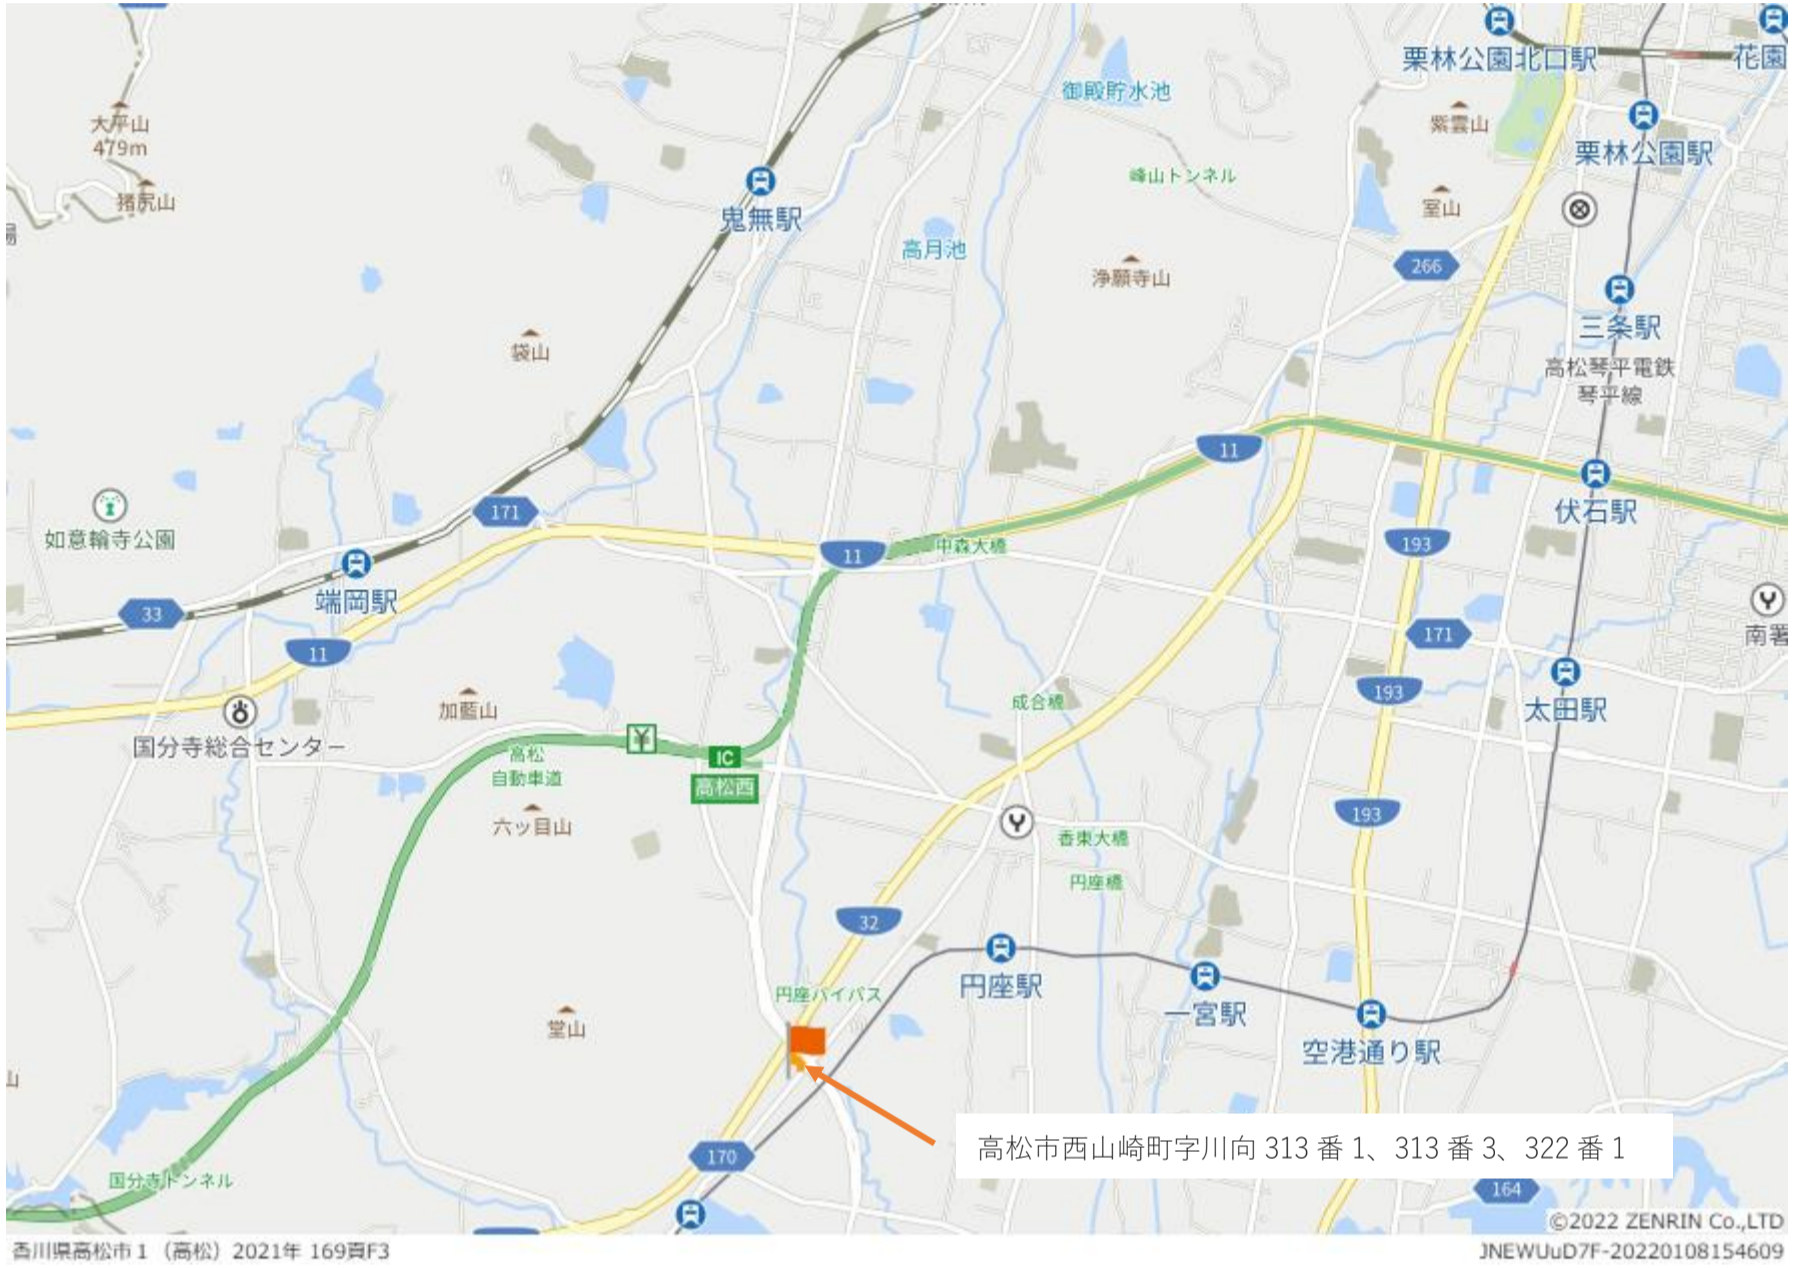

エクセシオール西山崎町

所在地：高松市西山崎町字川向313番1、313番3、322番1

付近拡大図